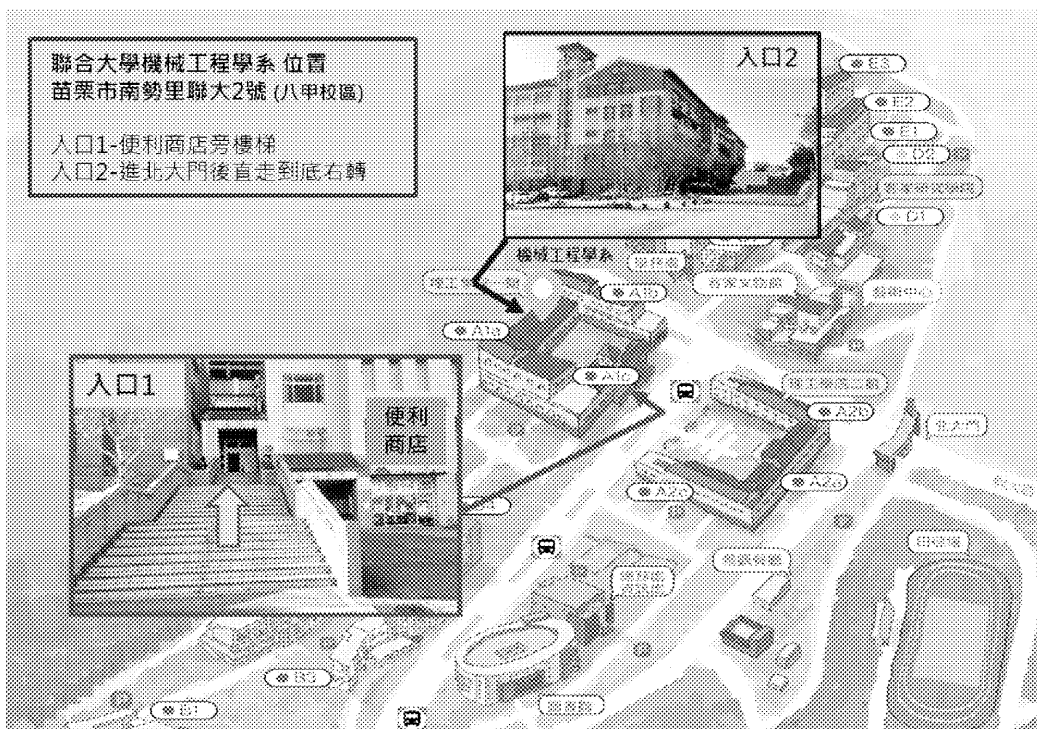

校內地圖

市區特色小吃

1. 江技舊記專業餛飩 (專有停車或南苗站收費停車場)
2. 阿蘭姊小吃店(南苗站收費停車場或附近路邊停車)
3. 水上人家(南苗站收費停車場或附近路邊停車)
4. 邱家板條客家美食(苗栗玉清宮廣場前停車或附近路邊停車)
5. 徐媽媽圓子(肉圓)(苗栗玉清宮廣場前停車或附近路邊停車)
6. 英才夜市(收費停車場或火車站附近路邊停車)

近郊健行

1. 墨硯山步道(離聯大 15 分鐘車程)
2. 功維敘隧道(離聯大 15 分鐘車程)
3. 銅鑼台灣農林銅鑼茶廠與天空步道(離聯大 20 分鐘車程)
4. 雙峰草堂(離聯大 16 分鐘車程)
5. 三義木雕博物館(離聯大 20 分鐘車程)
6. 三義勝興火車站、龍騰斷橋(離聯大 30 分鐘車程)
7. 明德水庫(離聯大 20 分鐘車程)
8. 白沙屯拱天宮(離聯大 25 分鐘車程)
9. 後龍好望角(離聯大 25 分鐘車程)
10. 通霄日落大道觀景台(離聯大 25 分鐘車程)
11. 大湖草莓文化館(離聯大 25 分鐘車程)
12. 獅潭新店老街(離聯大 25 分鐘車程)
13. 苑裡山腳國小日治後期宿舍群與蘭草文化館(離聯大 35 分鐘車程)